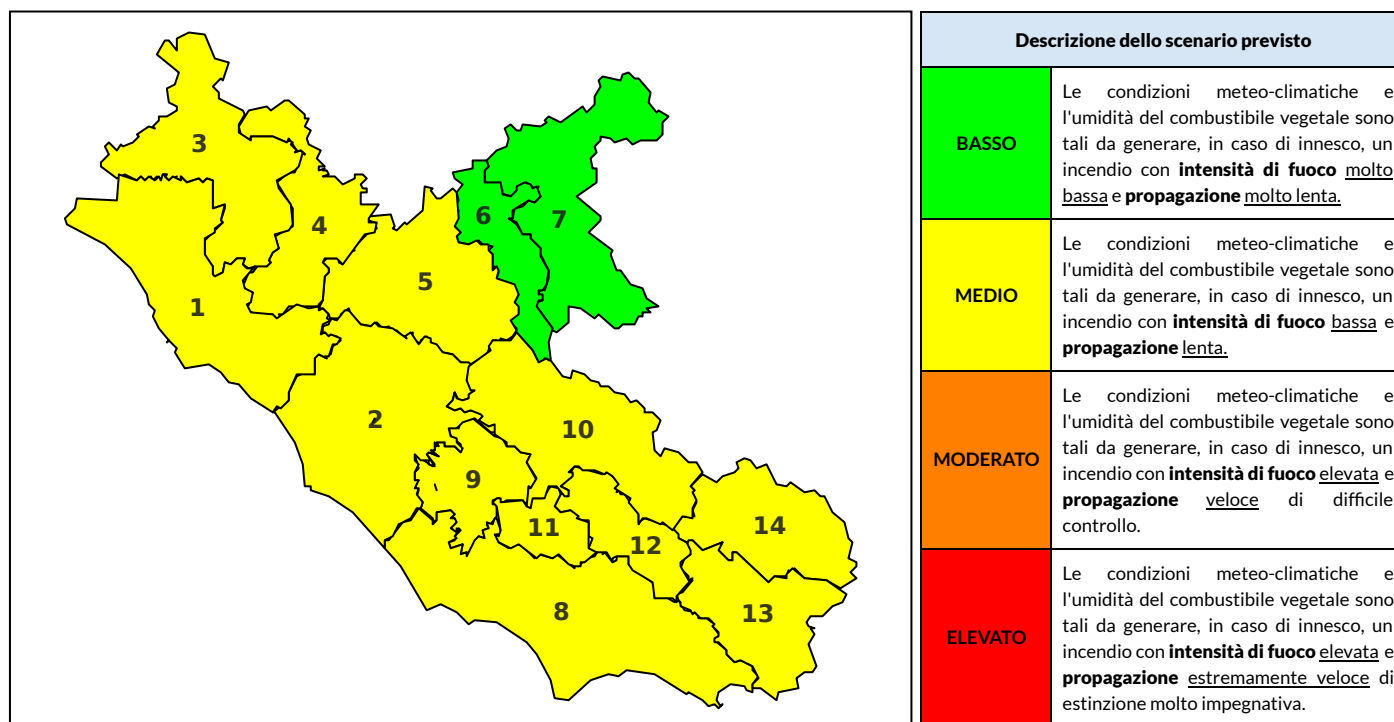

BOLLETTINO DI PERICOLOSITA' DA INCENDI BOSCHIVI

Previsioni per domani 23-8-2024

Livello di pericolosità da incendio boschivo per Zona di Allerta AIB

Bollettino emesso nel periodo della campagna AIB Lazio sulla base del modello previsionale RISICOLazio, sviluppato in collaborazione con Fondazione CIMA, che fornisce un supporto per la valutazione della Pericolosità da incendio boschivo aggregata sulle Zone di Allerta AIB, approvate come parte integrante del Piano AIB Lazio 2020-2022 con DGR n° 270 del 15/05/2020. Il dettaglio della distribuzione dei Comuni nelle Zone AIB è consultabile al link <https://protezionecivile.regione.lazio.it/zone_allerta_aib_comuni/>. Le Norme Comportamentali per la popolazione sono consultabili al link <https://protezionecivile.regione.lazio.it/norme_comportamentali_aib/>.

Zona AIB	1	2	3	4	5	6	7	8	9	10	11	12	13	14
Livello Pericolosità	MEDIO	MEDIO	MEDIO	MEDIO	MEDIO	BASSO	BASSO	MEDIO	MEDIO	MEDIO	MEDIO	MEDIO	MEDIO	MEDIO