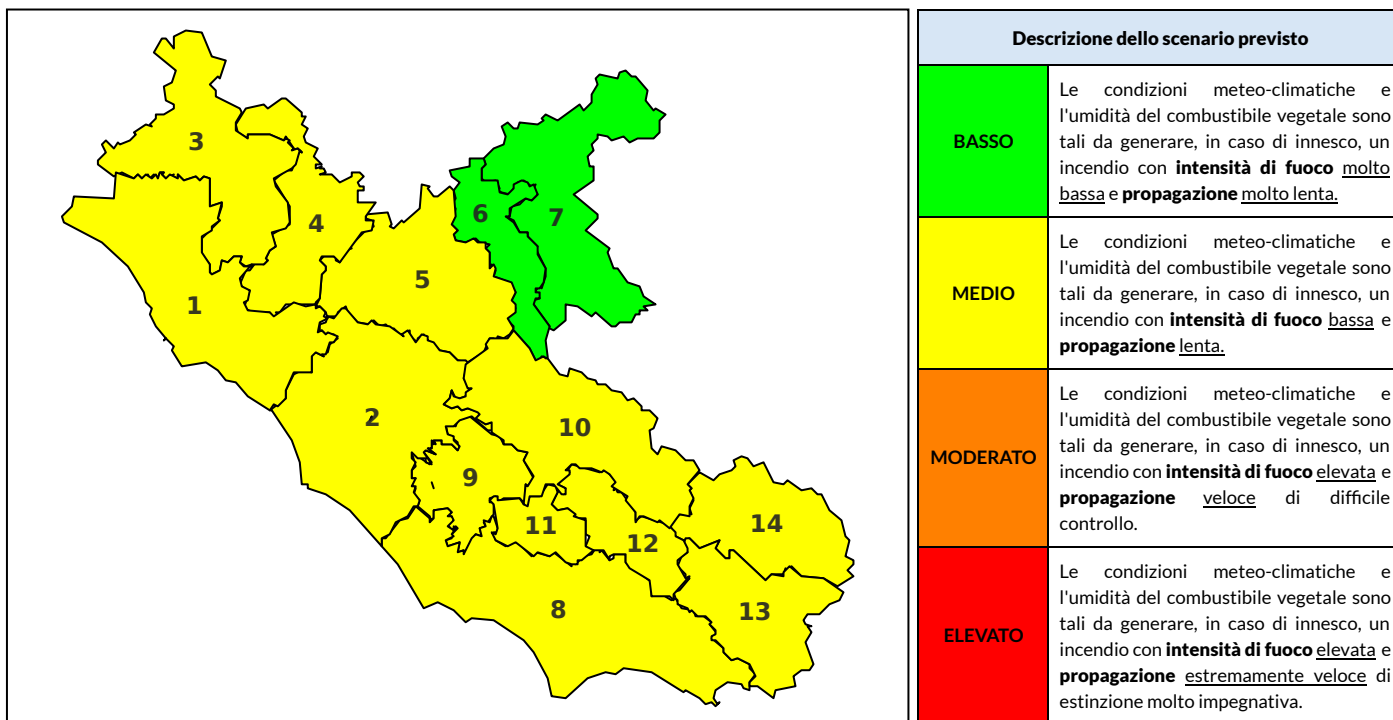

BOLLETTINO DI PERICOLOSITA' DA INCENDI BOSCHIVI

Previsioni per oggi 22-8-2024

Livello di pericolosità da incendio boschivo per Zona di Allerta AIB

Bollettino emesso nel periodo della campagna AIB Lazio sulla base del modello previsionale RISICOLazio, sviluppato in collaborazione con Fondazione CIMA, che fornisce un supporto per la valutazione della Pericolosità da incendio boschivo aggregata sulle Zone di Allerta AIB, approvate come parte integrante del Piano AIB Lazio 2020-2022 con DGR n° 270 del 15/05/2020. Il dettaglio della distribuzione dei Comuni nelle Zone AIB è consultabile al link https://protezionecivile.regione.lazio.it/zone_allerta_aib_comuni/. Le Norme Comportamentali per la popolazione sono consultabili al link https://protezionecivile.regione.lazio.it/norme_comportamentali_aib/.

Zona AIB	1	2	3	4	5	6	7	8	9	10	11	12	13	14
Livello Pericolosità	MEDIO	MEDIO	MEDIO	MEDIO	MEDIO	BASSO	BASSO	MEDIO	MEDIO	MEDIO	MEDIO	MEDIO	MEDIO	MEDIO

NOTE

BOLLETTINO DI PERICOLOSITA' DA INCENDI BOSCHIVI

Previsioni per domani 23-8-2024

Livello di pericolosità da incendio boschivo per Zona di Allerta AIB

Bollettino emesso nel periodo della campagna AIB Lazio sulla base del modello previsionale RISICOLazio, sviluppato in collaborazione con Fondazione CIMA, che fornisce un supporto per la valutazione della Pericolosità da incendio boschivo aggregata sulle Zone di Allerta AIB, approvate come parte integrante del Piano AIB Lazio 2020-2022 con DGR n° 270 del 15/05/2020. Il dettaglio della distribuzione dei Comuni nelle Zone AIB è consultabile al link https://protezionecivile.regione.lazio.it/zone_allerta_aib_comuni/. Le Norme Comportamentali per la popolazione sono consultabili al link https://protezionecivile.regione.lazio.it/norme_comportamentali_aib/.

Zona AIB	1	2	3	4	5	6	7	8	9	10	11	12	13	14
Livello Pericolosità	MEDIO	MEDIO	MEDIO	MEDIO	MEDIO	BASSO	BASSO	MEDIO	MEDIO	MEDIO	MEDIO	MEDIO	MEDIO	MEDIO